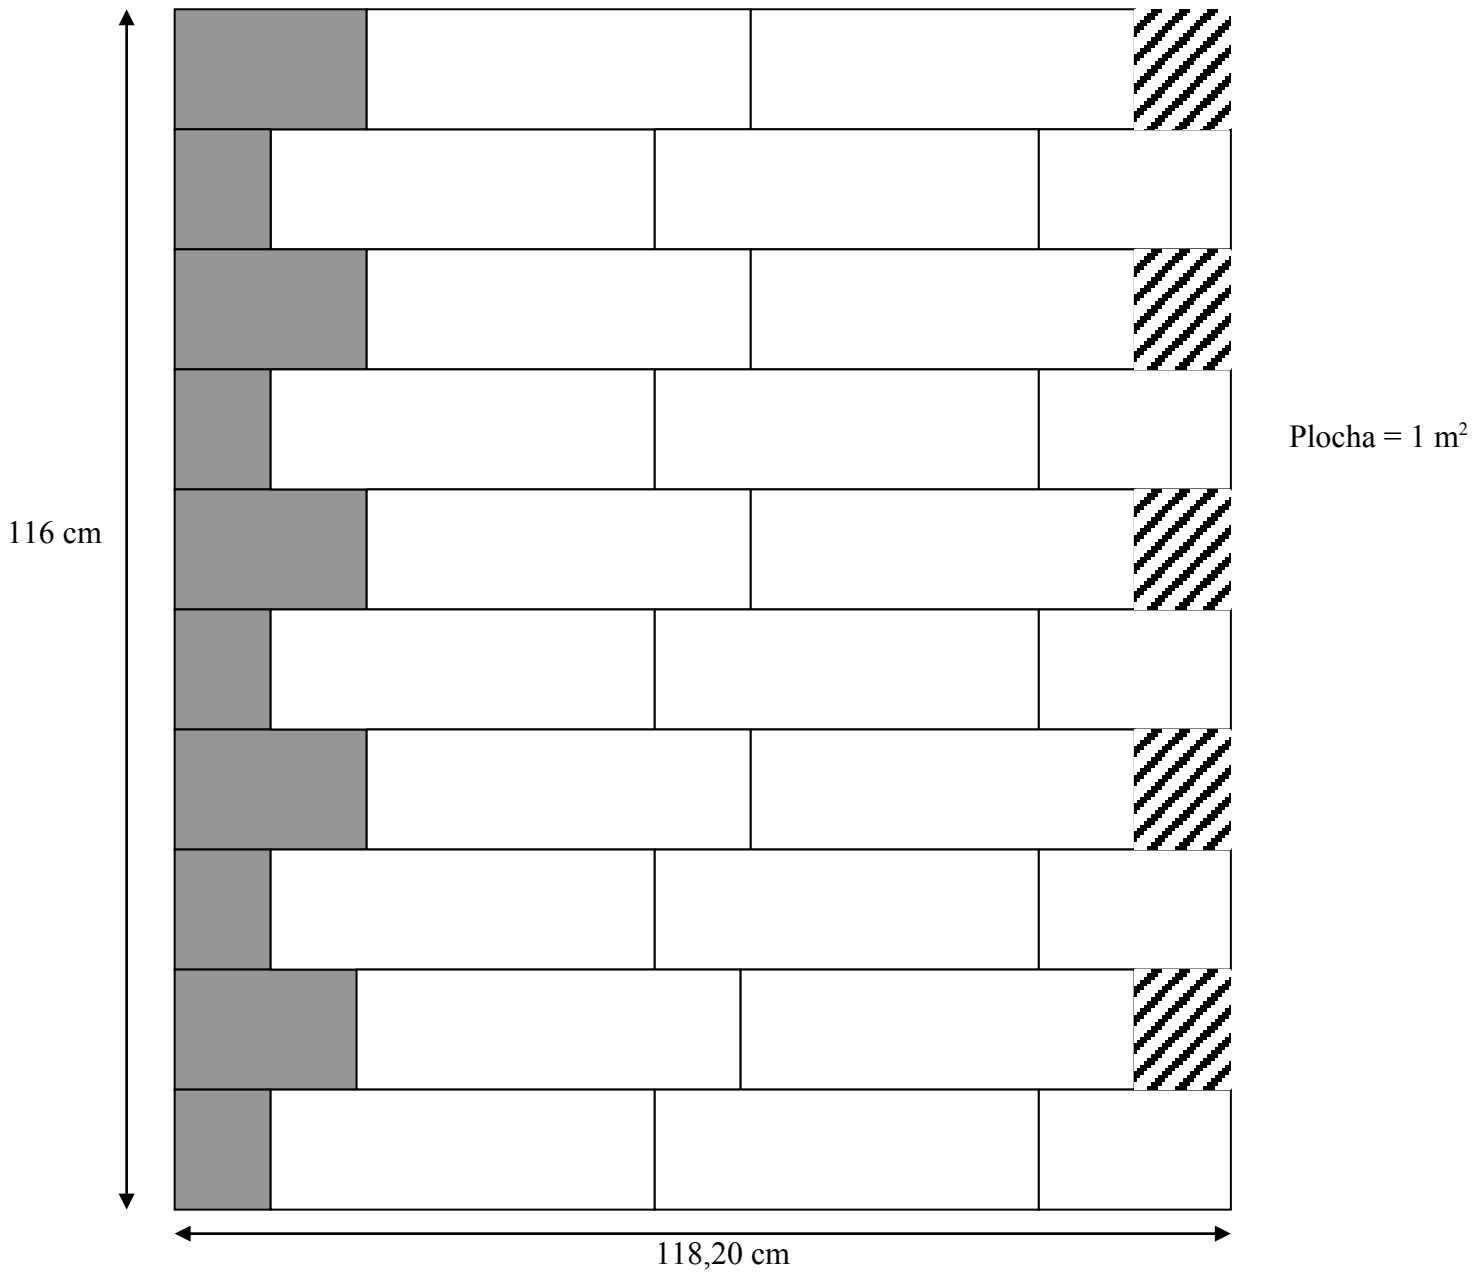

Montageschema

BASEL / BARI / CASABLANCA / HANNOVER / MALAGA
SAN REMO / ARIZONA / BREMEN

MAGICRETE[®] S.R.O.

www.kamen-ploty.cz