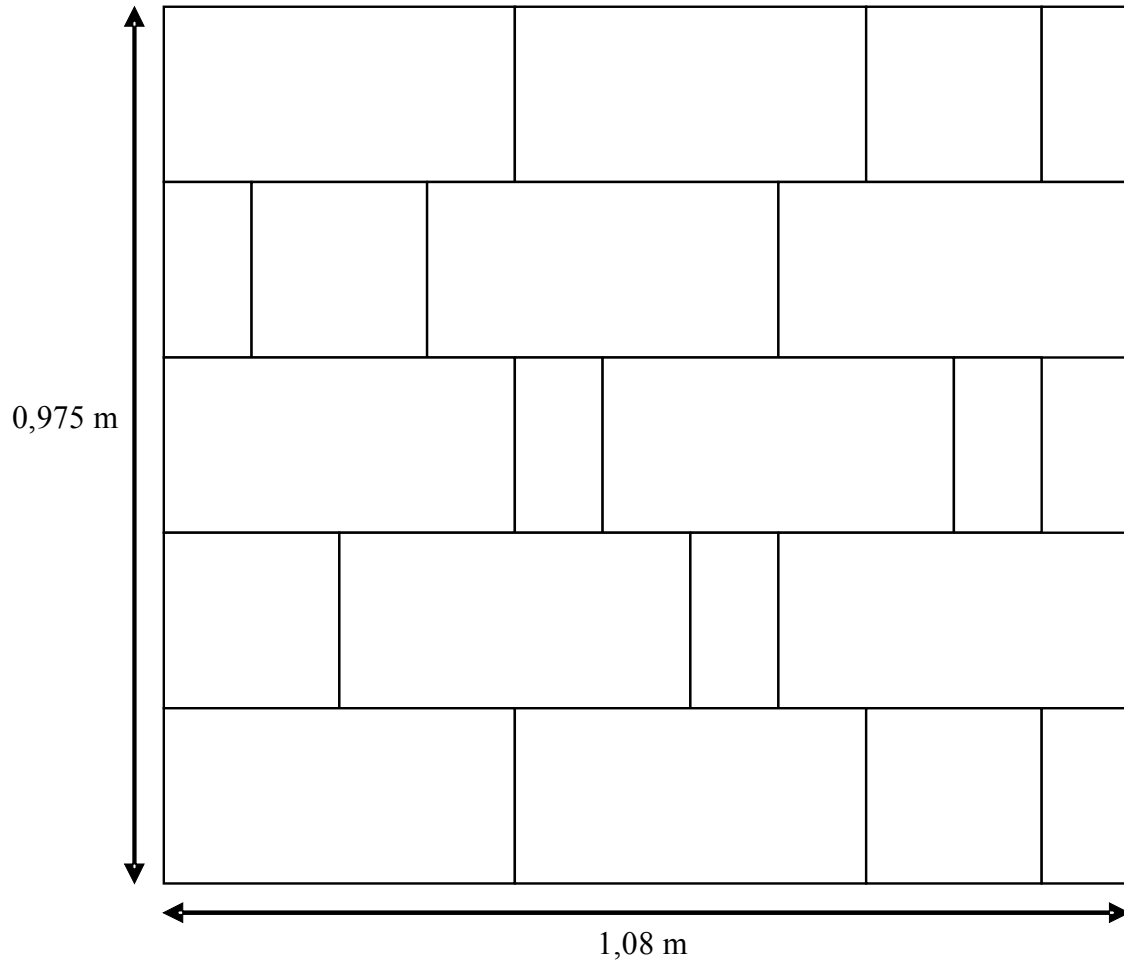

Montageschema ROTTERDAM / VALENCIA

Packungsinhalt: 1 m²

Abmessung und Anzahl der
Elemente in dem Paket:

MAGiCRETE[®] S.R.O.
www.magicrete.de