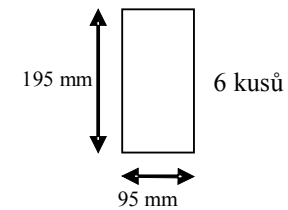

Montageschema ROTTERDAM / VALENCIA

Packungsinhalt: 1 m²

Abmessung und Anzahl der
Elemente in dem Paket:

MAGiCRETE[®] S.R.O.
www.magicrete.de