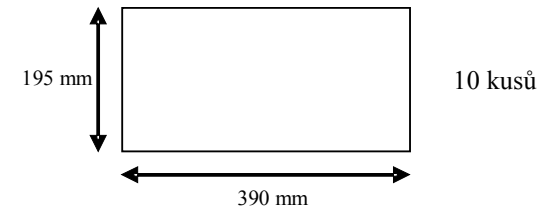

Montageschema ROTTERDAM / VALENCIA

Packungsinhalt: 1 m²

Abmessung und Anzahl der
Elemente in dem Paket:

MAGiCRETE[®] S.R.O.
www.magicrete.de