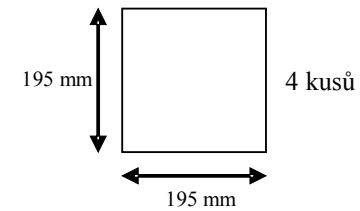

Montageschema ROTTERDAM / VALENCIA

Packungsinhalt: 1 m²

Abmessung und Anzahl der
Elemente in dem Paket:

MAGiCRETE[®] S.R.O.
www.magicrete.de