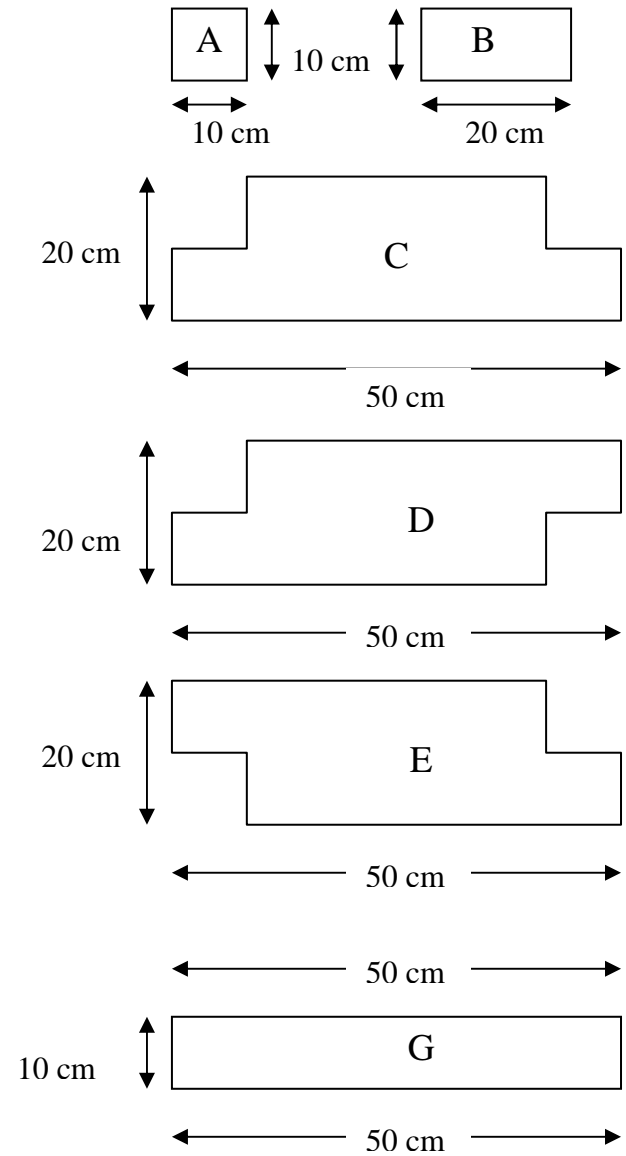

Montageschema

TANVALD / CAROLINA / SHALE allen typen / ONTARIO /
 RUSTIKA / TORONTO / DAKOTA / GABRO / NEVADA
 SAVONA

MAGICRETE[®] S.R.O.
www.magicrete.de