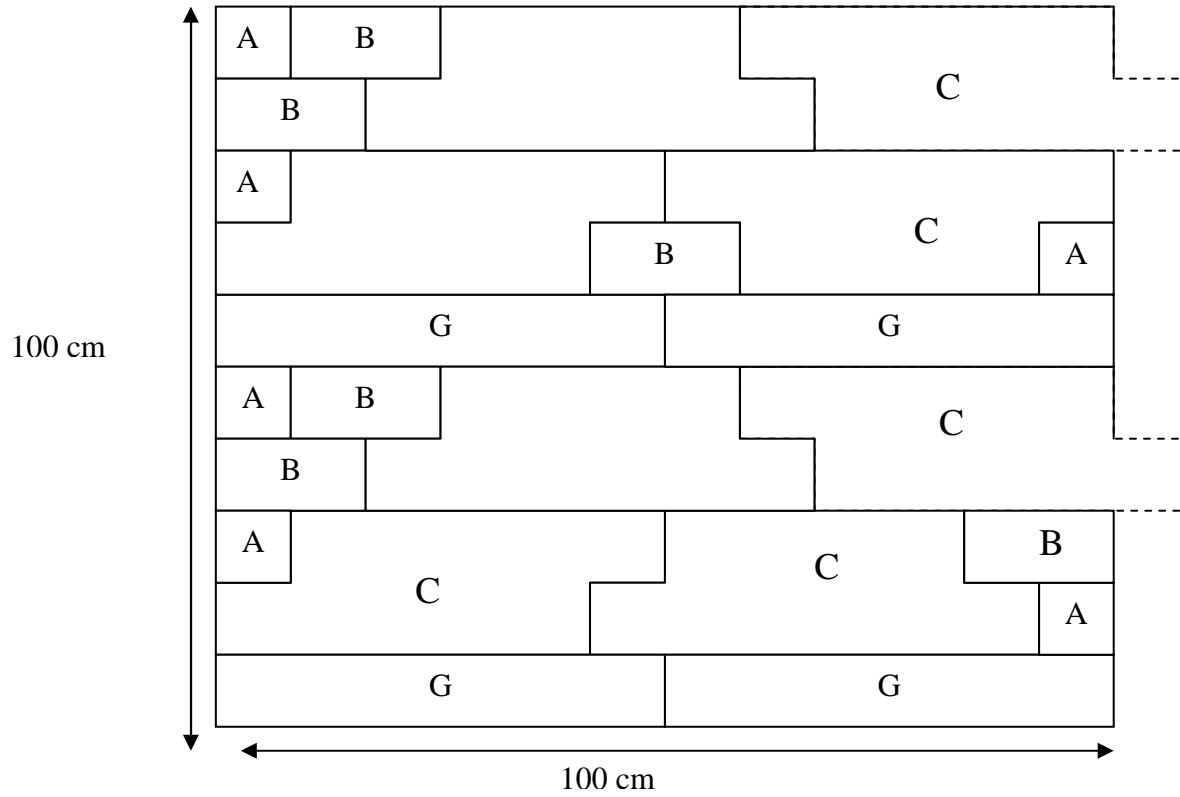

Montageschema

TANVALD / CAROLINA / SHALE allen typen / ONTARIO /
 RUSTIKA / TORONTO / DAKOTA / GABRO / NEVADA
 SAVONA

MAGICRETE[®] S.R.O.
www.magicrete.de