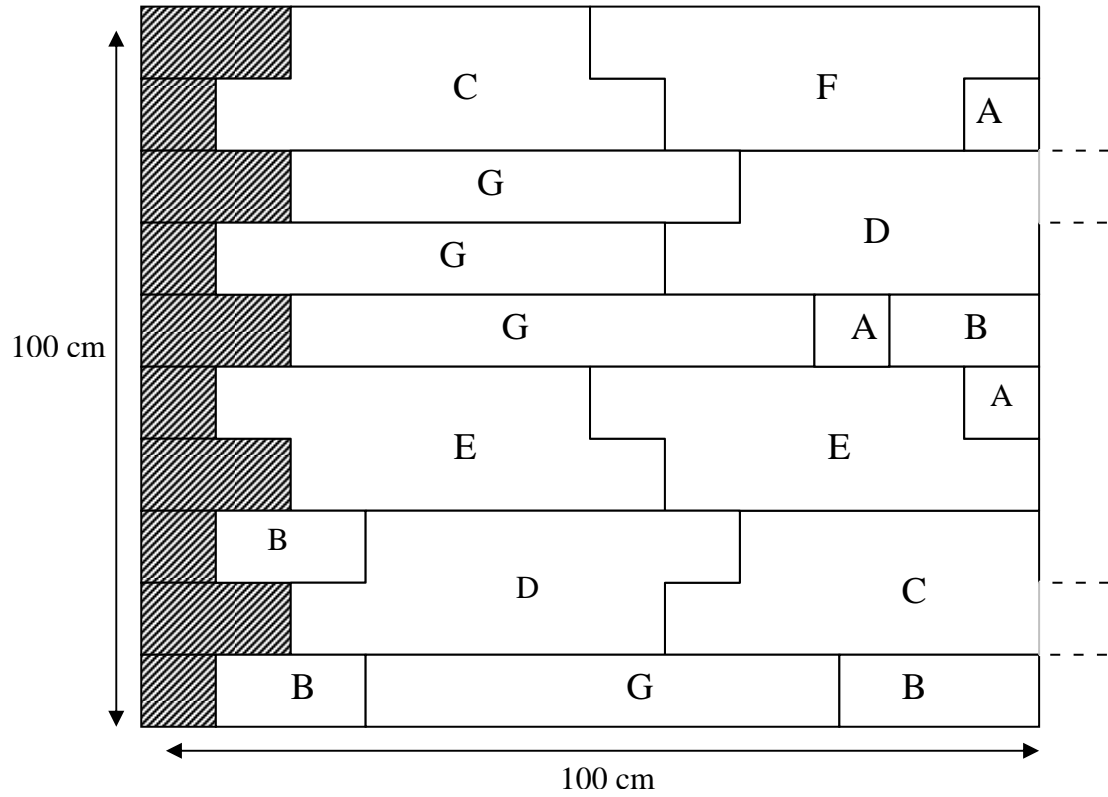

Montageschema

TANVALD / CAROLINA / SHALE allen typen / ONTARIO /
 RUSTIKA / TORONTO / DAKOTA / GABRO / NEVADA
 SAVONA

 Ecksteine- 20 x 10 x 10 cm

MAGICRETE® S.R.O.
www.magicrete.de