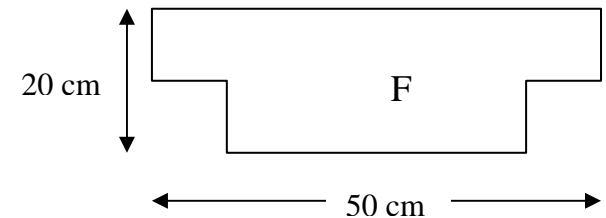

Montageschema

TANVALD / CAROLINA / SHALE allen typen / ONTARIO /
 RUSTIKA / TORONTO / DAKOTA / GABRO / NEVADA
 SAVONA

 Ecksteine- 20 x 10 x 10 cm

MAGICRETE® S.R.O.
www.magicrete.de