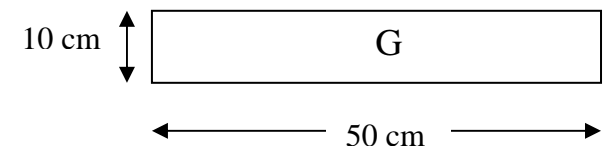

Montageschema

TANVALD / CAROLINA / SHALE allen typen / ONTARIO /
 RUSTIKA / TORONTO / DAKOTA / GABRO / NEVADA
 SAVONA

 Ecksteine- 20 x 10 x 10 cm

MAGICRETE® S.R.O.
www.magicrete.de