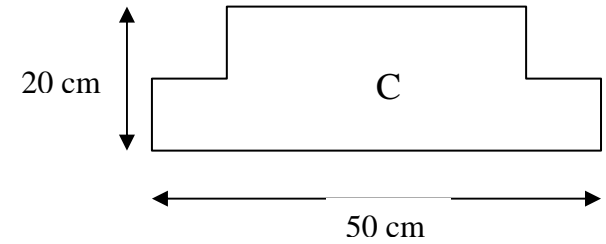

Montageschema

TANVALD / CAROLINA / SHALE allen typen / ONTARIO /
 RUSTIKA / TORONTO / DAKOTA / GABRO / NEVADA
 SAVONA

 Ecksteine- 20 x 10 x 10 cm

MAGICRETE® S.R.O.
www.magicrete.de