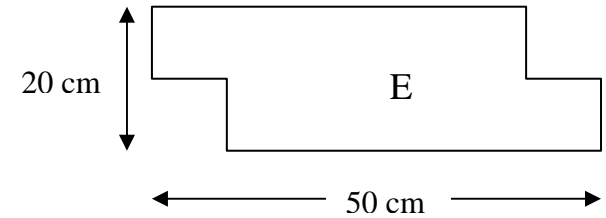

Montageschema

TANVALD / CAROLINA / SHALE allen typen / ONTARIO /
 RUSTIKA / TORONTO / DAKOTA / GABRO / NEVADA
 SAVONA

 Ecksteine- 20 x 10 x 10 cm

MAGICRETE® S.R.O.
www.magicrete.de