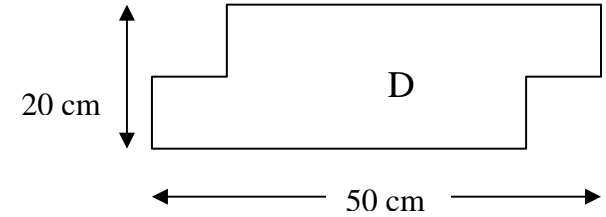

Montageschema

TANVALD / CAROLINA / SHALE allen typen / ONTARIO /
 RUSTIKA / TORONTO / DAKOTA / GABRO / NEVADA
 SAVONA

 Ecksteine- 20 x 10 x 10 cm

MAGICRETE® S.R.O.
www.magicrete.de