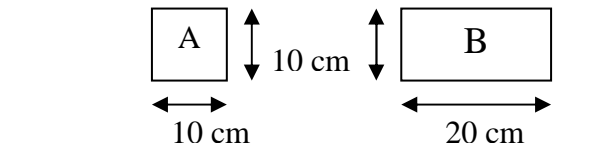

Montageschema

TANVALD / CAROLINA / SHALE allen typen / ONTARIO /
 RUSTIKA / TORONTO / DAKOTA / GABRO / NEVADA
 SAVONA

 Ecksteine- 20 x 10 x 10 cm

MAGICRETE® S.R.O.
www.magicrete.de